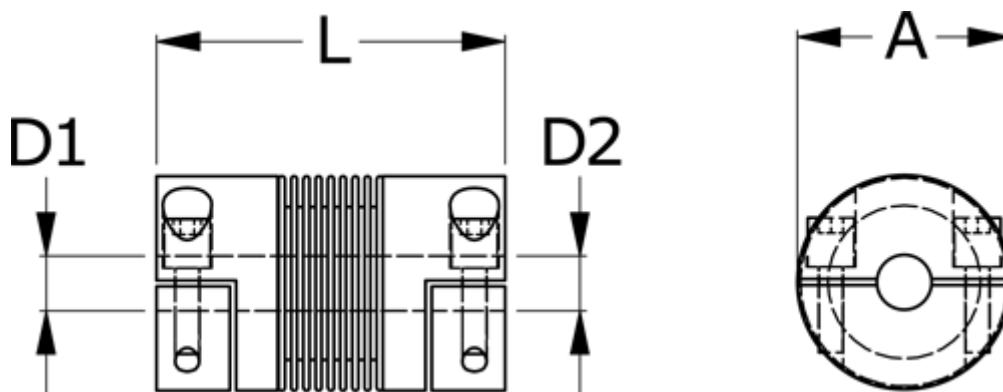

Varenummer: 33302H00100310606
Beskrivelse: Metalbælgkobling type 2H str.10
Længde 31 mm, boring 6/6 mm

Mål

A	= 15.5
D1	= 6
D2	= 6
L	= 31
Nom. moment NM (Tkn)	= 1